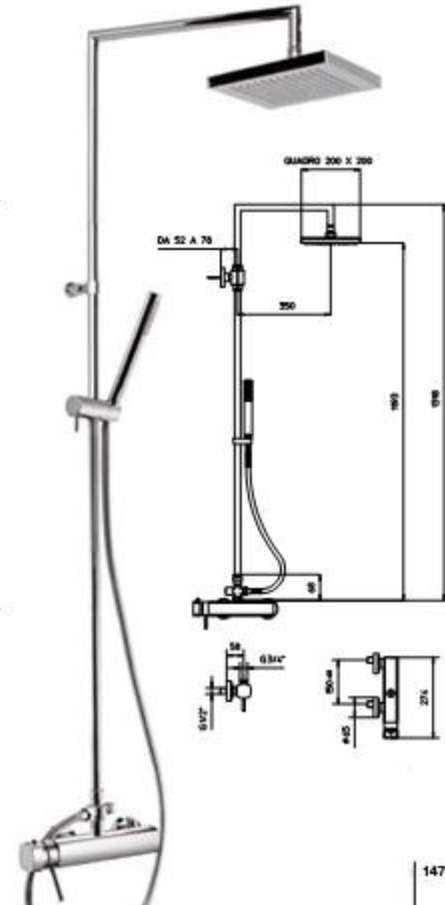

systemi doccia