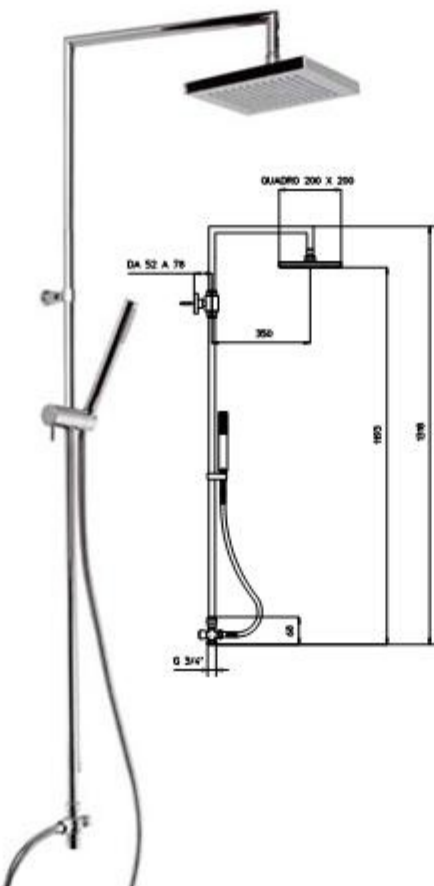

systemi doccia