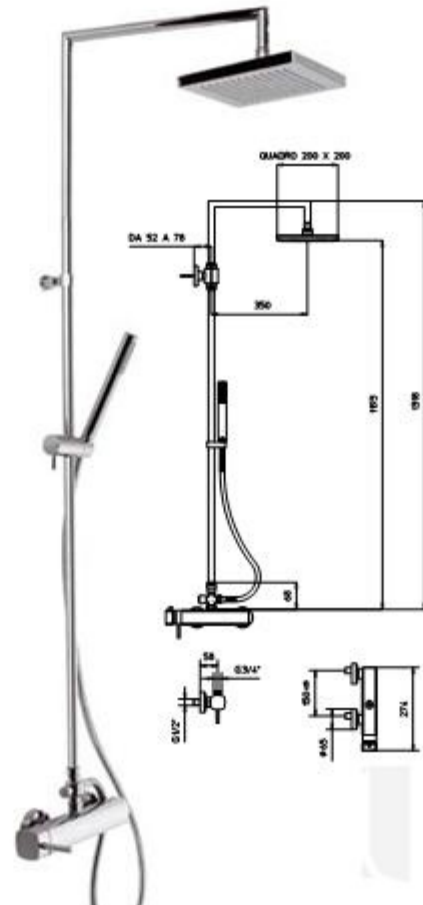

systemi doccia