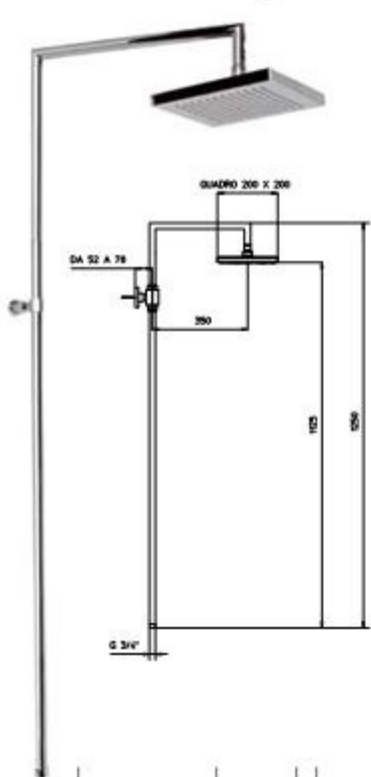

Colonna doccia Kubik con soffore Easy-clean.
Kubik shower column with Easy-clean shower rose.
Colonne de douche Kubik avec pomme Easy-clean.
Kubik Standbrausestrahl mit Easy-clean Kopfbrause.
Columna de ducha Kubik con rociador Easy-clean.

992683

992684

Miscelatore monocomando columna de ducha Kubik con rociador Easy-clean, desviador, flexible y ducha.

302126

Miscelatore termostatico, columna de ducha Kubik con rociador Easy-clean, desviador, flexible y ducha.

312126

kubik

systemi doccia